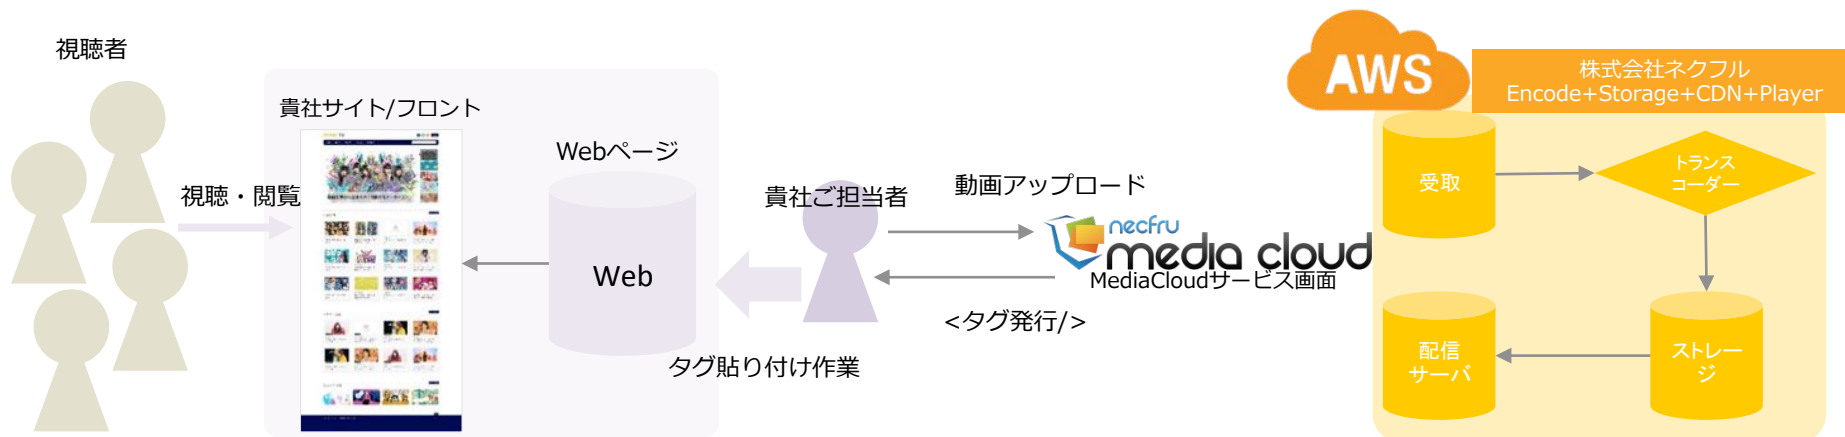

オンデマンド ソリューション提供

2. 動画&プレイヤー用embed タグの貼り付け

- ・ 指定ページに動画をアップし生成されたタグを貼り付けるのみで配信可
- ・ 貴社のサービスのシステムを触る必要はありません。
- ・ ネクフル社のAWSサーバー環境に構築します