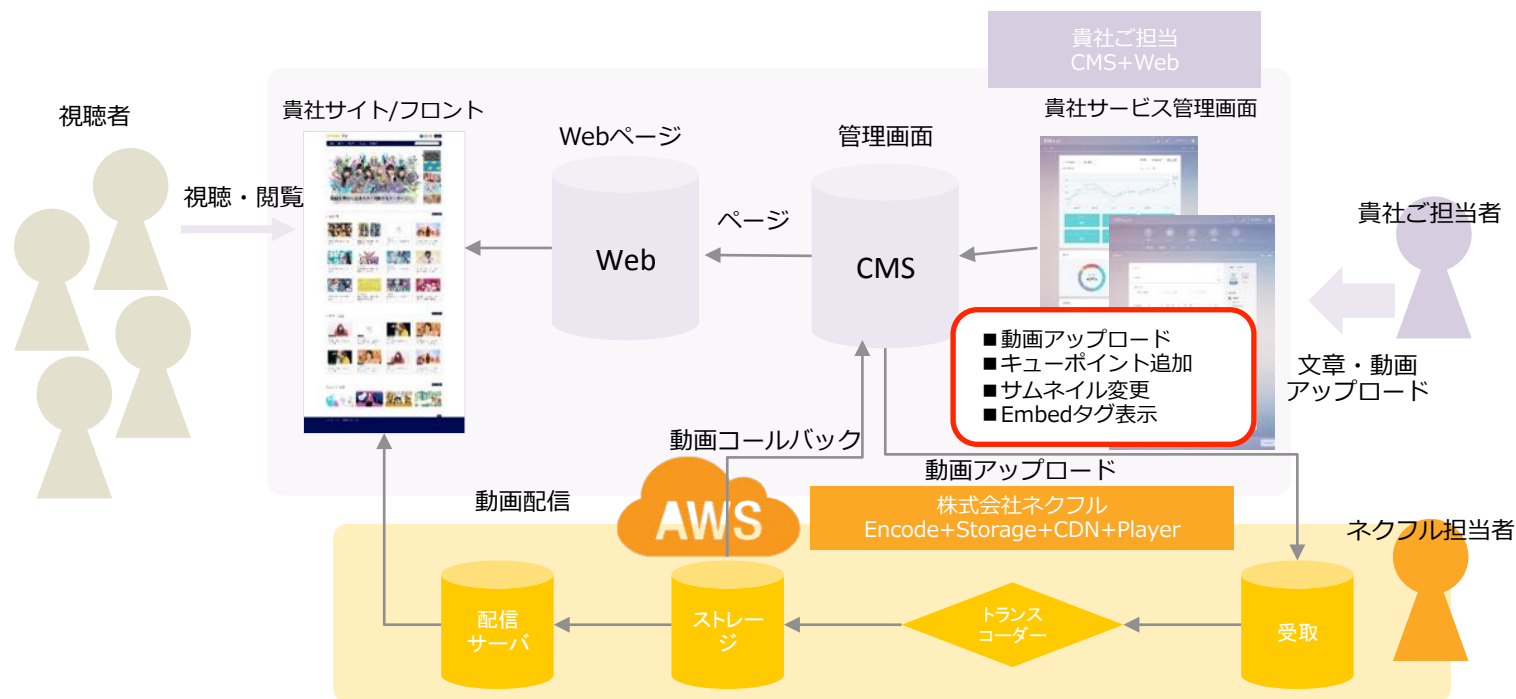

オンデマンド ソリューション提供

1. 既にお持ちのCMS、サービスページへの組み込み・構築

- ・ 貴社のサービスとMediaCloudの動画配信機能を接続
- ・ 貴社でAWSサーバーを利用中であればそちらに環境構築も相談可能