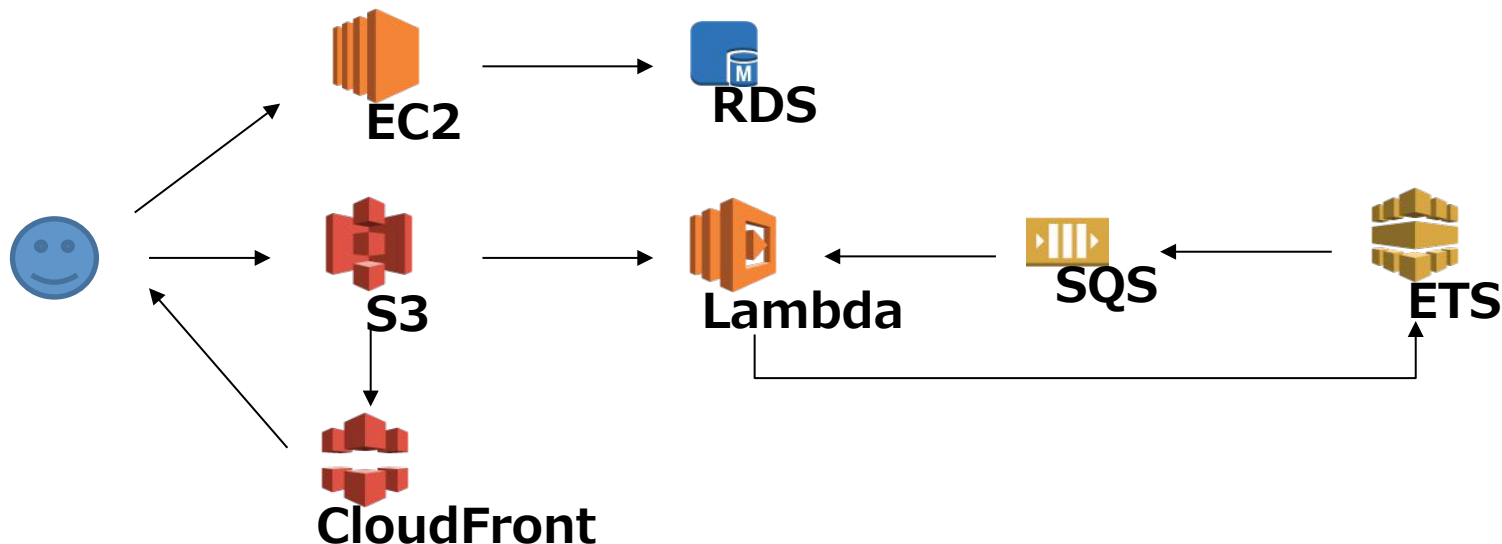

necfru Media Cloudとは

AWSを利用した安価でセキュアな本格ストリーミング配信プラットフォーム

- ・従来の高すぎる動画配信事業コストを大幅ダウン
- ・ランニングコストは尺、容量、配信量のみの明朗会計
- ・お客様に合わせた環境の構築
- ・話題の縦動画、音声のみの配信も可能
- ・オンデマンド、ライブ、ライブ動画広告配信が可能
- ・既にお持ちのシステムへ組み込み可能
- ・エンジニア不在でも利用可能

AWSサーバー構成例(オンデマンド)